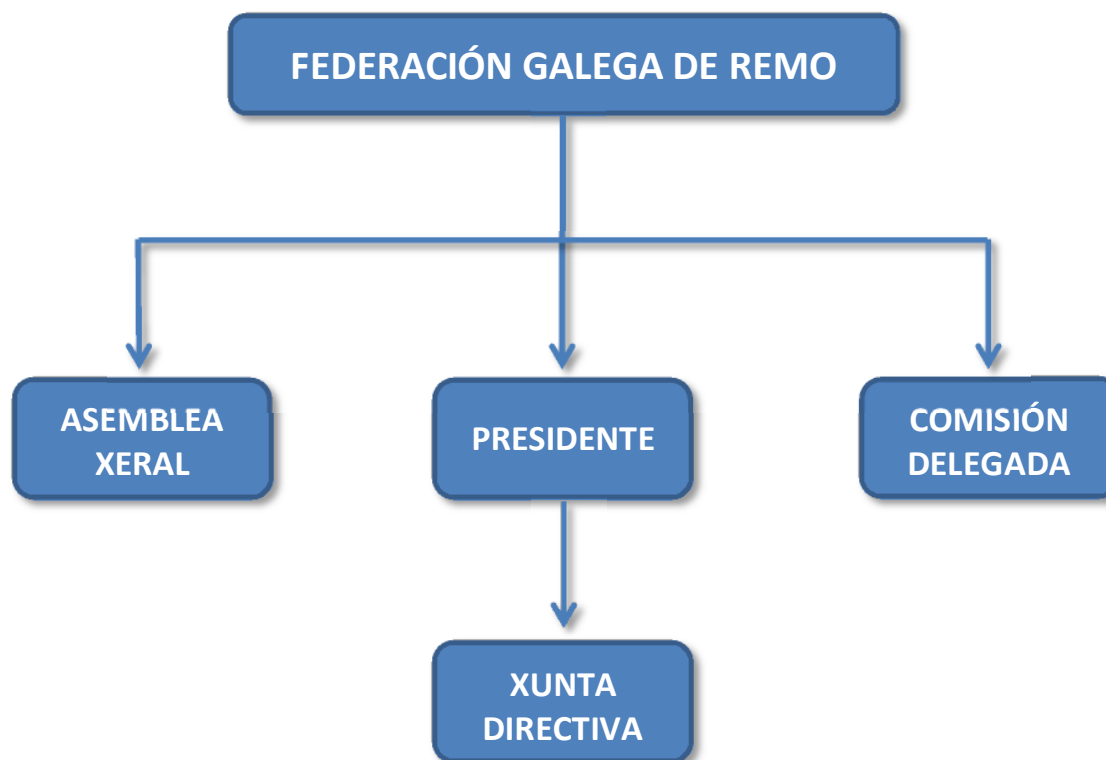

FEDERACIÓN GALEGA DE REMO

ORGANIGRAMA DA FEDERACIÓN

FEDERACIÓN GALEGA DE REMO

ASAMBLEA XERAL

ENTIDADES DEPORTIVAS

C. R. DO MIÑO
C. R. A CABANA-FERROL
C. REGATAS PERILLO
C. R. TUI
S. D. SAMERTOLAMEU
C. R. CHAPELA
C. R. MECOS
S. D. TIRÁN
C. R. CABO DE CRUZ
R. C. NÁUTICO DE VIGO
C. R. CORUXO
C. R. RIANXO
C. M. REGATAS PASAXE
C. DO MAR DE NOIA
C. R. SAN FELIPE
C. NÁUTICO AMIGOS DEL MAR
C. R. M. FONTÁN-SADA
C. R. RÍA DE MARÍN
C. R. VILAXOÁN
C. N. CASTRELO DE MIÑO
C. N. DO AVIA
AMEGROVE C. R.
C. R. VILA DE CANGAS
C. R. ROBALEIRA