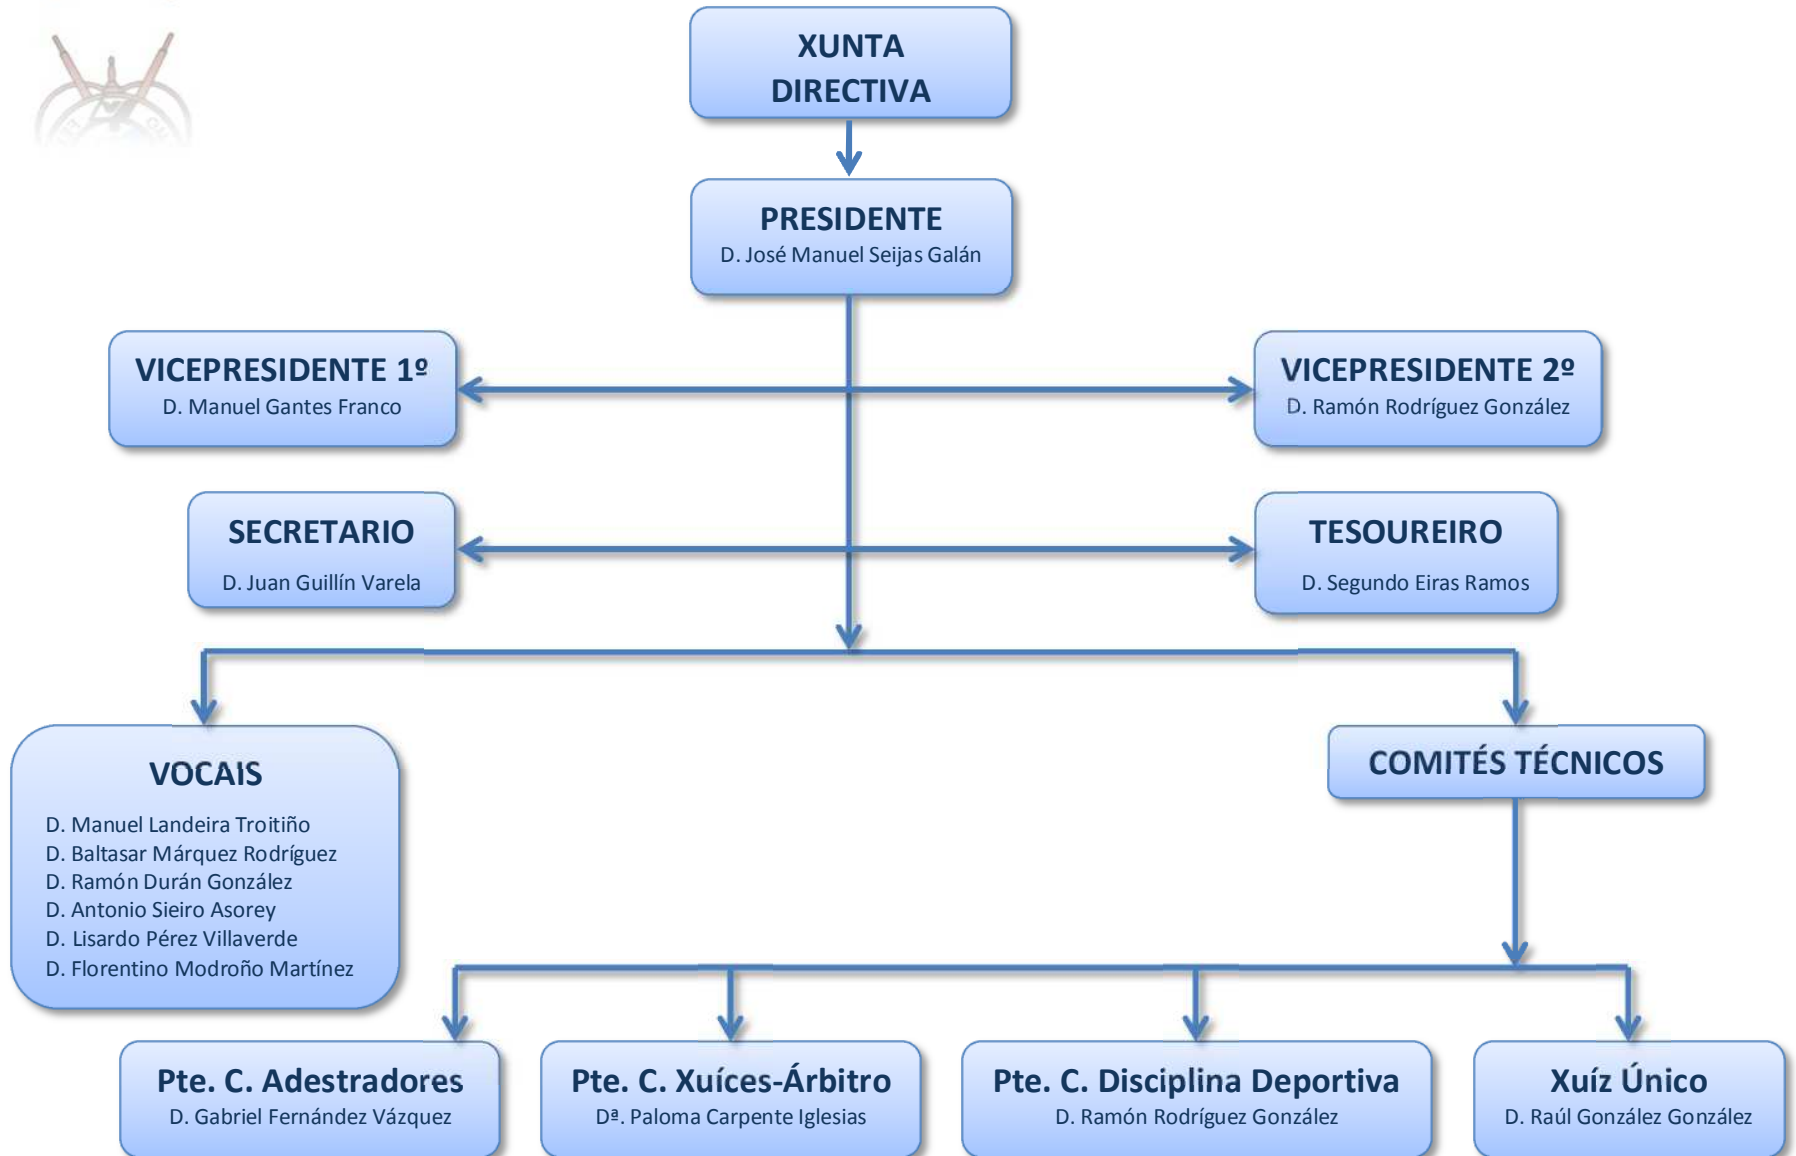

FEDERACIÓN GALEGA DE REMO